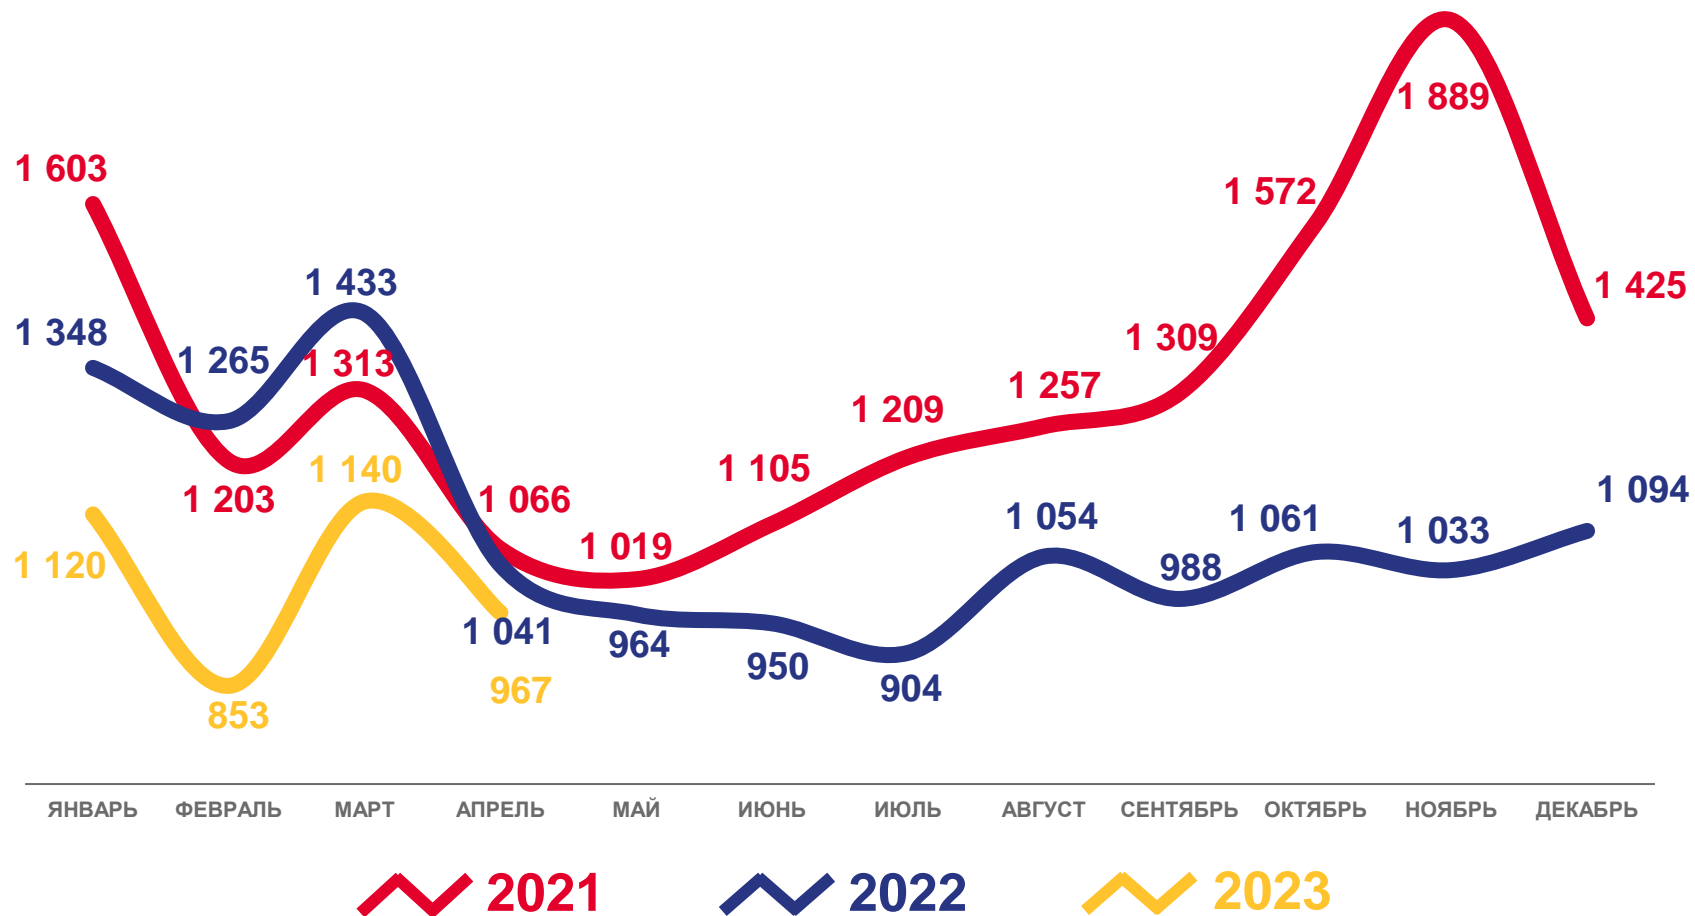

ЧИСЛО ЗАРЕГИСТРИРОВАННЫХ УМЕРШИХ

ЧЕЛОВЕК

Смертность

4 080

человек

Число зарегистрированных умерших за январь-апрель 2023

5 087

человек

Число зарегистрированных умерших за январь-апрель 2022

80,2%

К январю-апрелю 2022 года

12,0‰

в расчете на 1 000 человек населения

Коэффициент смертности за январь-апрель 2023