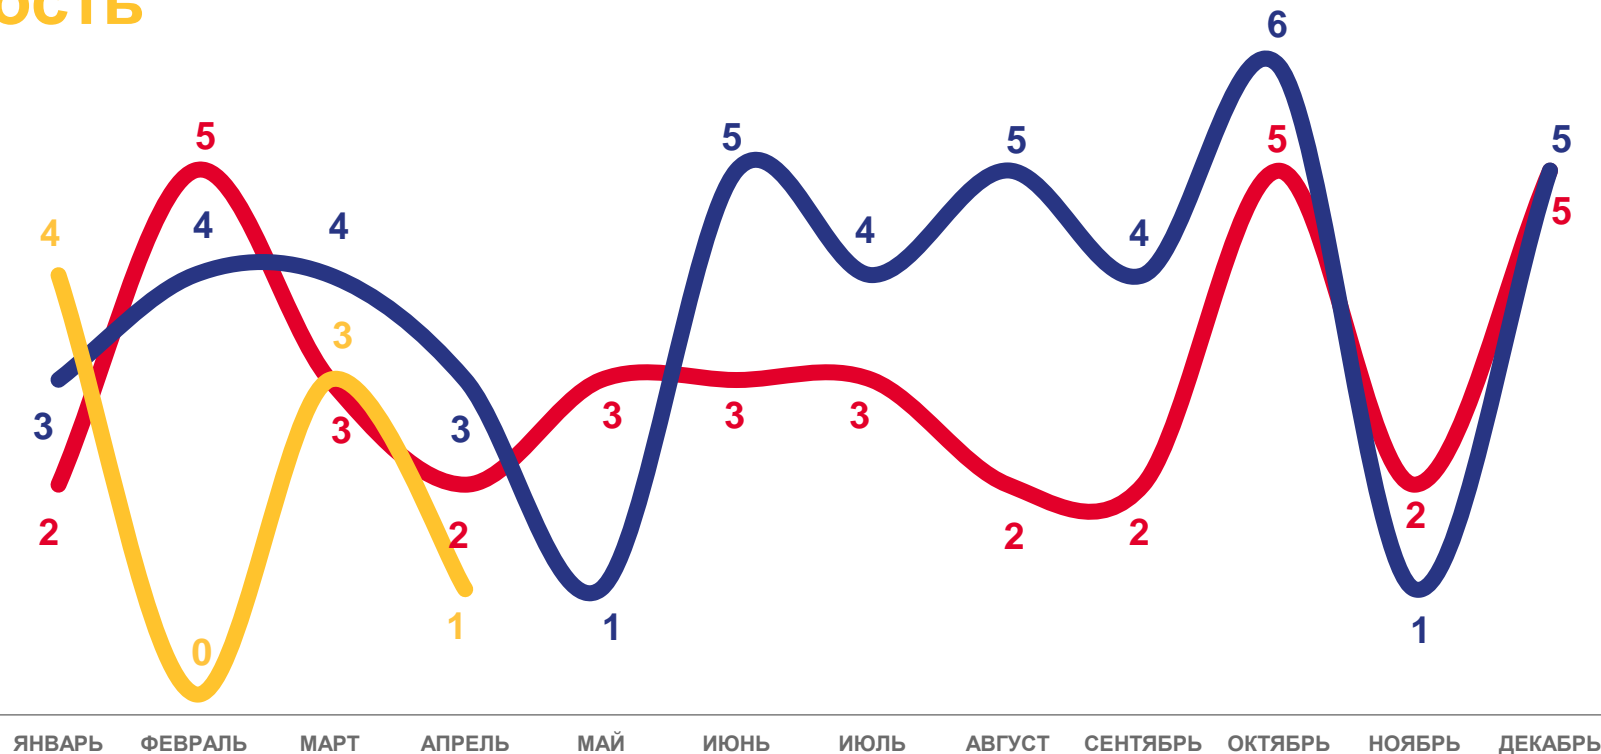

женщин

-  Моложе трудоспособного (мужчины и женщины в возрасте 0-15 лет)
-  Трудоспособном (мужчины в возрасте 16-61 лет, женщины - 16-56 лет)
-  Старше трудоспособного (мужчины в возрасте 62 и более лет, женщины в возрасте 57 и более лет)

ЧИСЛО ЗАРЕГИСТРИРОВАННЫХ УМЕРШИХ В ВОЗРАСТЕ ДО 1 ГОДА ЧЕЛОВЕК

Младенческая смертность

8 детей

Число зарегистрированных умерших
в возрасте до 1 года за январь-апрель 2023

14 детей

Число зарегистрированных умерших
в возрасте до 1 года за январь-апрель 2022

57,1%

К январю-апрелю 2022 года

3,0‰ в расчете на 1 000
родившихся живыми

Коэффициент младенческой
смертности за январь-апрель 2023

2021

2022

2023

ЧИСЛО ЗАРЕГИСТРИРОВАННЫХ БРАКОВ