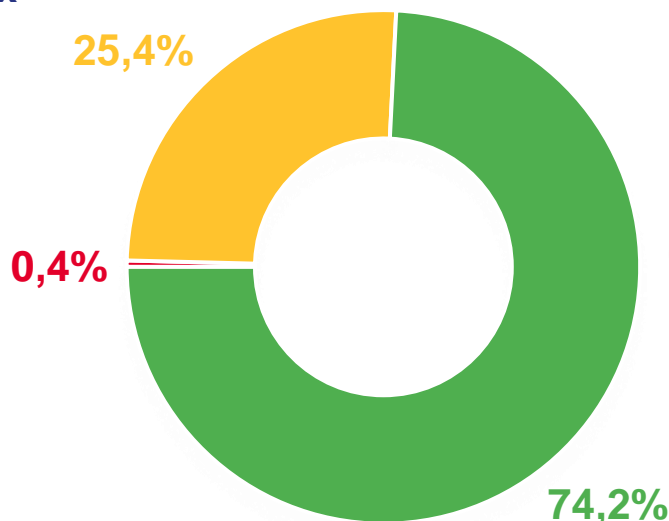

РАСПРЕДЕЛЕНИЕ ЗАРЕГИСТРИРОВАННЫХ УМЕРШИХ

ПО ПОЛУ И ВОЗРАСТНЫМ ГРУППАМ

апрель
2023 года

Число зарегистрированных
умерших

967

человек

494

мужчины

473

женщины

апрель
2022 года

Число зарегистрированных
умерших

1 041

человек

515

мужчин

526

женщин