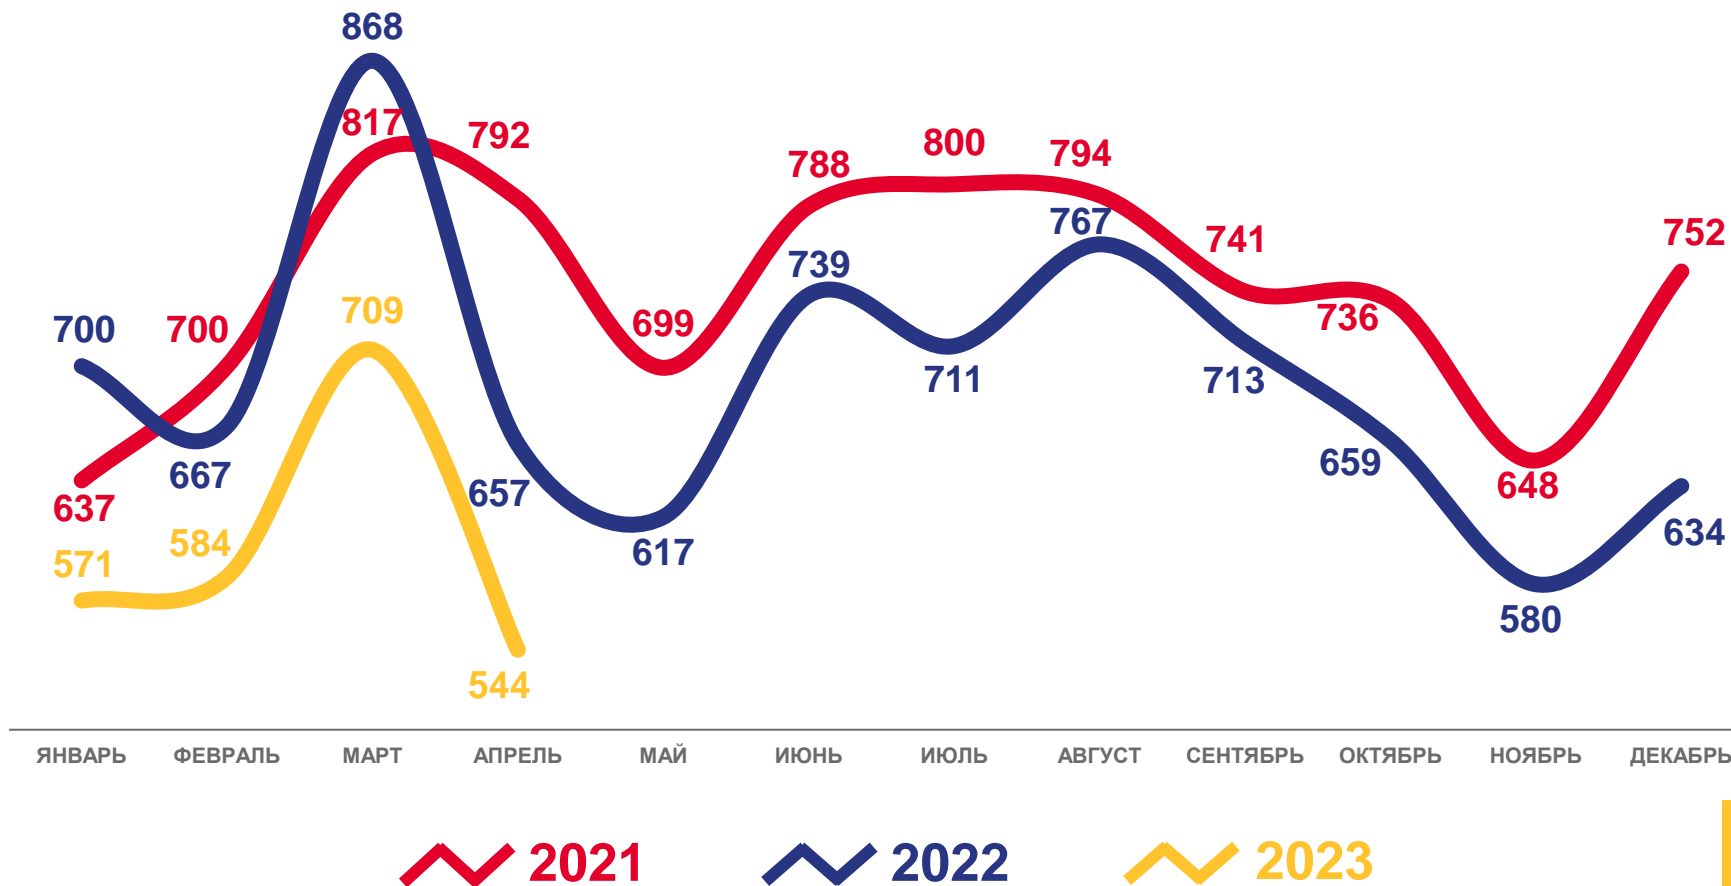

Число зарегистрированных родившихся за январь-апрель 2022

83,3 %

К январю-апрелю 2022 года

7,1 ‰

в расчете на 1 000 человек населения

Коэффициент рождаемости за январь-апрель 2023

РАСПРЕДЕЛЕНИЕ ЗАРЕГИСТРИРОВАННЫХ РОДИВШИХСЯ ЧЕЛОВЕК

апрель 2023 года

Зарегистрированные родившиеся по полу

Мальчики

302

Девочки

242

Зарегистрированные родившиеся по порядку их рождения у матери, в % к итогу

Зарегистрированные родившиеся по местности