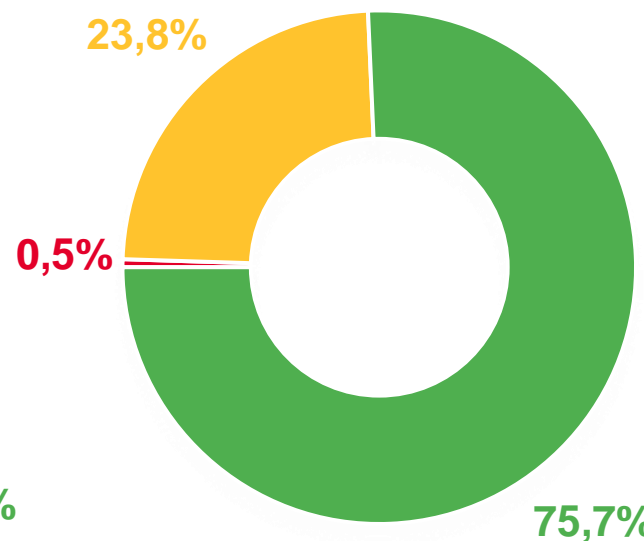

ПО ПОЛУ И ВОЗРАСТНЫМ ГРУППАМ

апрель
2023 года

Число зарегистрированных
умерших

967

человек

494

мужчины

473

женщины

апрель
2022 года

Число зарегистрированных
умерших

1 041

человек

515

мужчин

526

женщин

-  Моложе трудоспособного (мужчины и женщины в возрасте 0-15 лет)
-  Трудоспособном (мужчины в возрасте 16-61 лет, женщины - 16-56 лет)
-  Старше трудоспособного (мужчины в возрасте 62 и более лет, женщины в возрасте 57 и более лет)