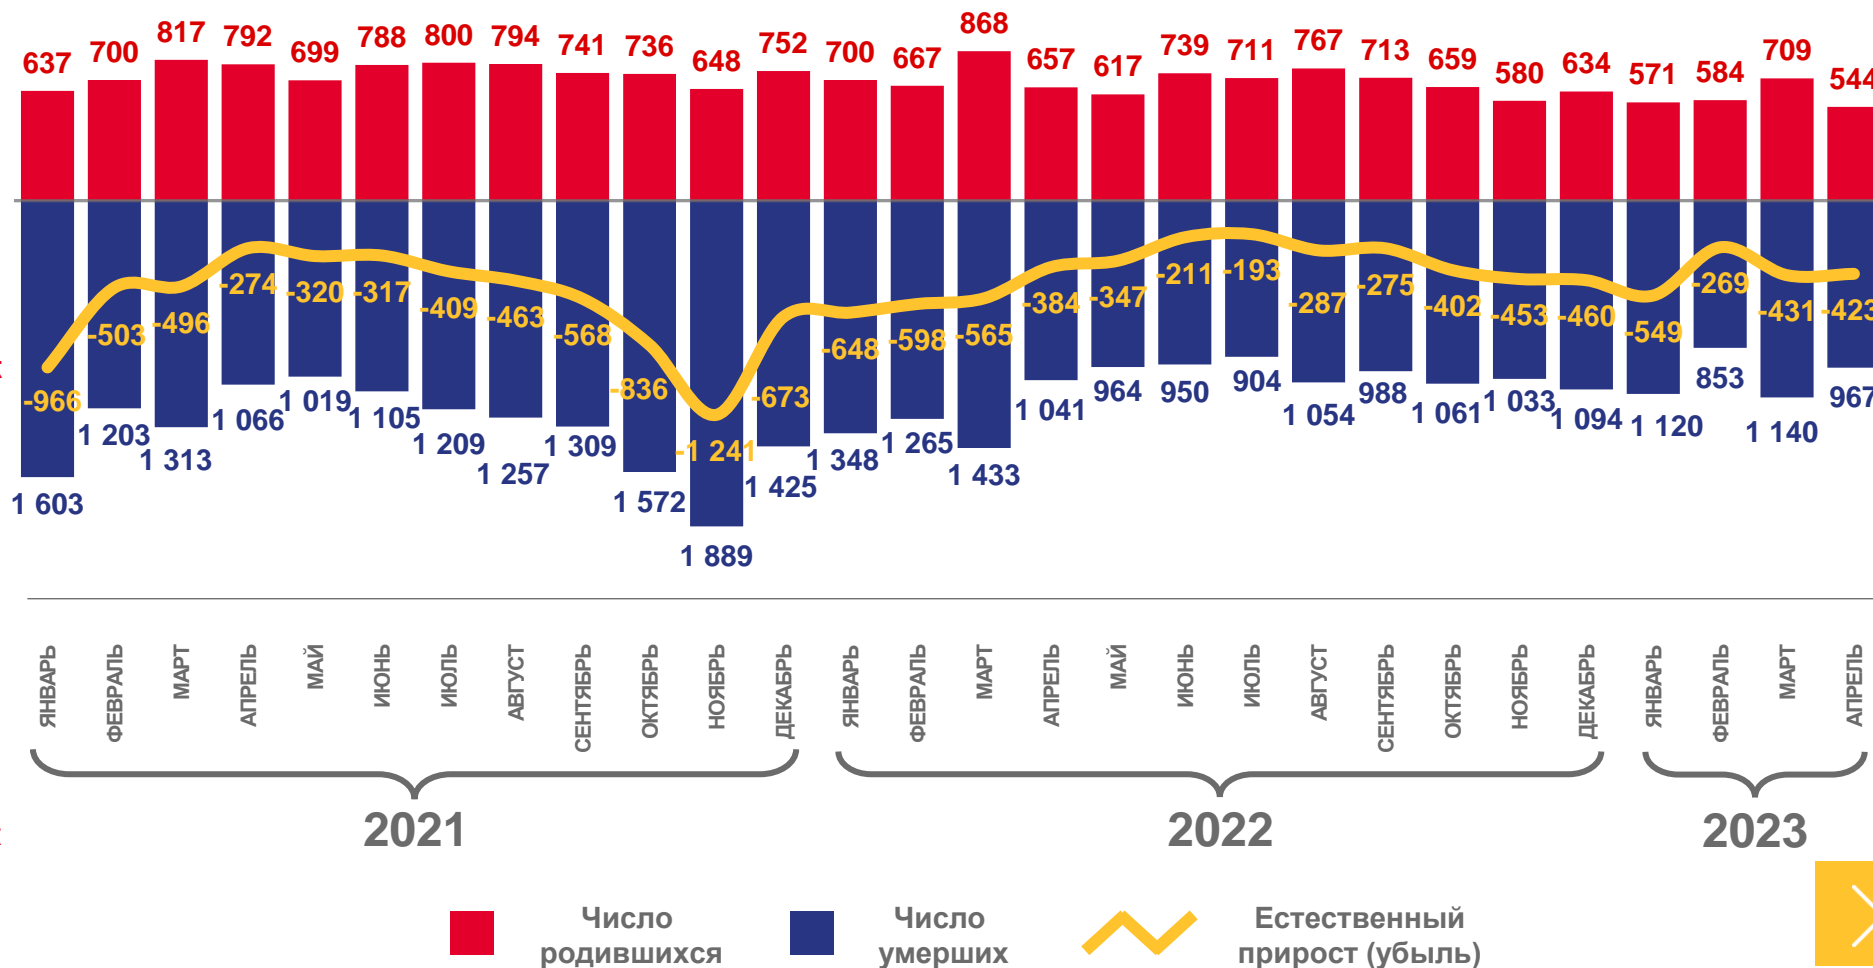

Калининградская область

за январь-апрель 2023 года

- 01 ЕСТЕСТВЕННОЕ ДВИЖЕНИЕ НАСЕЛЕНИЯ
- 02 КОЭФФИЦИЕНТЫ ЕСТЕСТВЕННОЙ УБЫЛИ НАСЕЛЕНИЯ
- 03 ЧИСЛО ЗАРЕГИСТРИРОВАННЫХ РОДИВШИХСЯ
- 04 РАСПРЕДЕЛЕНИЕ ЗАРЕГИСТРИРОВАННЫХ РОДИВШИХСЯ
- 05 КОЭФФИЦИЕНТЫ РОЖДАЕМОСТИ
- 06 ЧИСЛО ЗАРЕГИСТРИРОВАННЫХ УМЕРШИХ
- 07 КОЭФФИЦИЕНТЫ СМЕРТНОСТИ
- 08 РАСПРЕДЕЛЕНИЕ ЗАРЕГИСТРИРОВАННЫХ УМЕРШИХ
ПО ПОЛУ И ВОЗРАСТНЫМ ГРУППАМ
- 09 ЧИСЛО ЗАРЕГИСТРИРОВАННЫХ УМЕРШИХ В ВОЗРАСТЕ ДО 1 ГОДА
- 10 ЧИСЛО ЗАРЕГИСТРИРОВАННЫХ БРАКОВ
- 11 ЧИСЛО ЗАРЕГИСТРИРОВАННЫХ РАЗВОДОВ

ЕСТЕСТВЕННОЕ ДВИЖЕНИЕ НАСЕЛЕНИЯ

ЧЕЛОВЕК

январь-апрель

2023 год

-1 672 человека

Естественный прирост (убыль) населения

-4,9% в расчете на 1 000 человек населения

Коэффициент естественного прироста (убыли)

2022 год

-2 195 человек

Естественный прирост (убыль) населения

-6,5% в расчете на 1 000 человек населения

Коэффициент естественного прироста (убыли)

КОЭФФИЦИЕНТЫ ЕСТЕСТВЕННОЙ УБЫЛИ НАСЕЛЕНИЯ

НА 1 000 ЧЕЛОВЕК НАСЕЛЕНИЯ