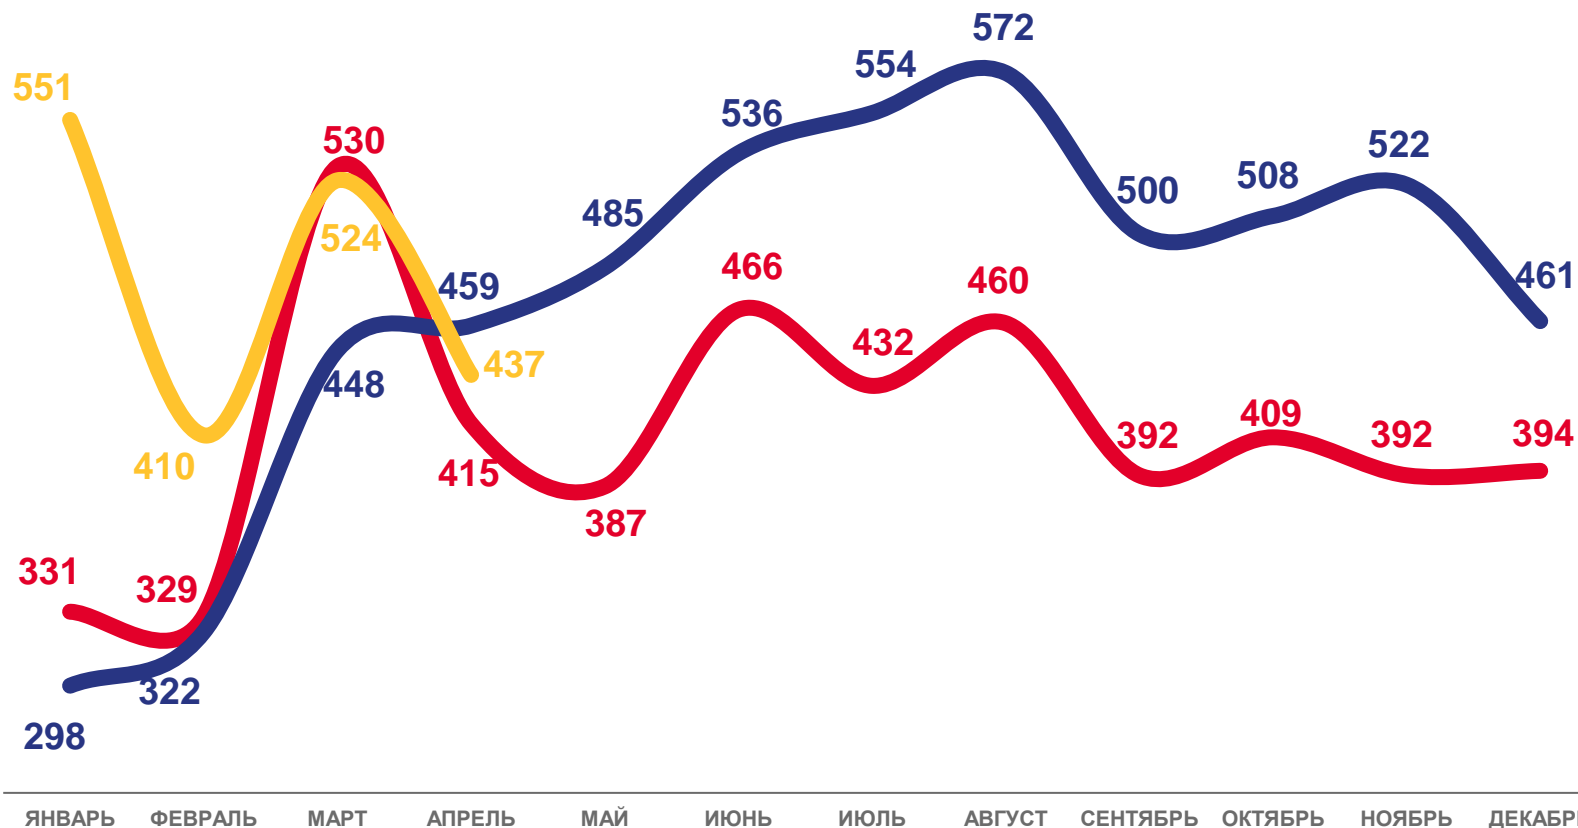

1 527 разводов

Число зарегистрированных разводов за январь-апрель 2022

125,9 %

К январю-апрелю 2022 года

5,7 ‰ в расчете на 1 000 человек населения

Коэффициент разводимости за январь-апрель 2023

2021

2022

2023