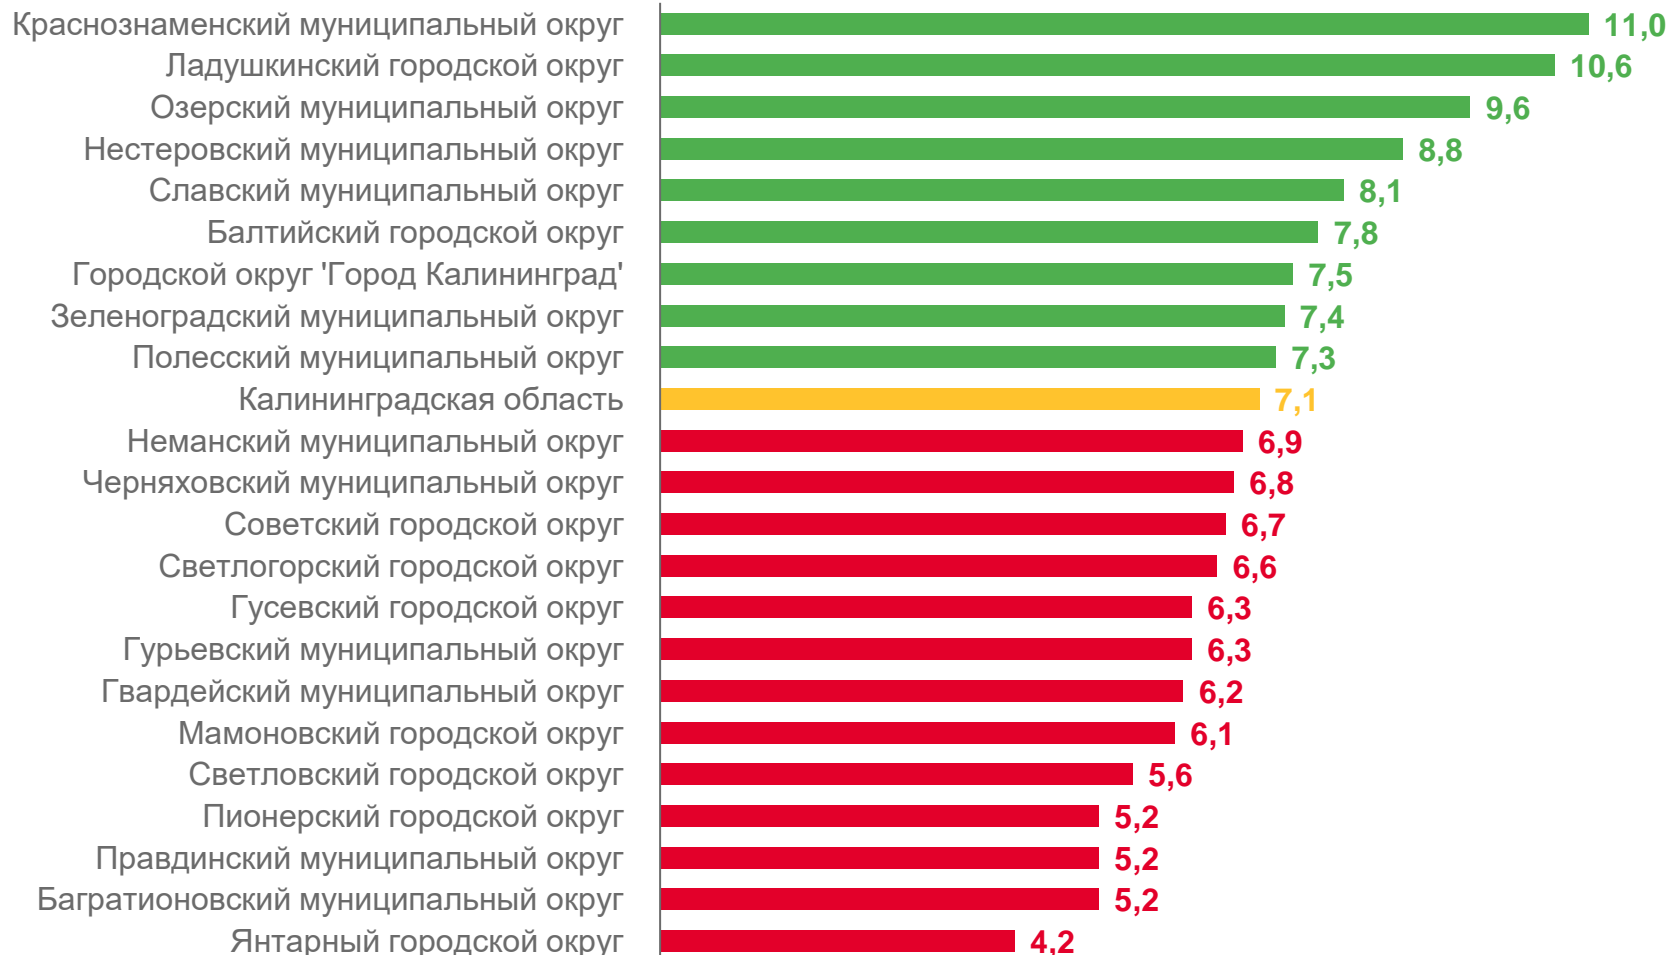

КОЭФФИЦИЕНТЫ РОЖДАЕМОСТИ

НА 1 000 ЧЕЛОВЕК НАСЕЛЕНИЯ

Муниципальные образования
Калининградской области

2023 год

январь-апрель

9 муниципальных образований

значение показателя **выше**,
чем в среднем по области

13 муниципальных образований

значение показателя **ниже**,
чем в среднем по области