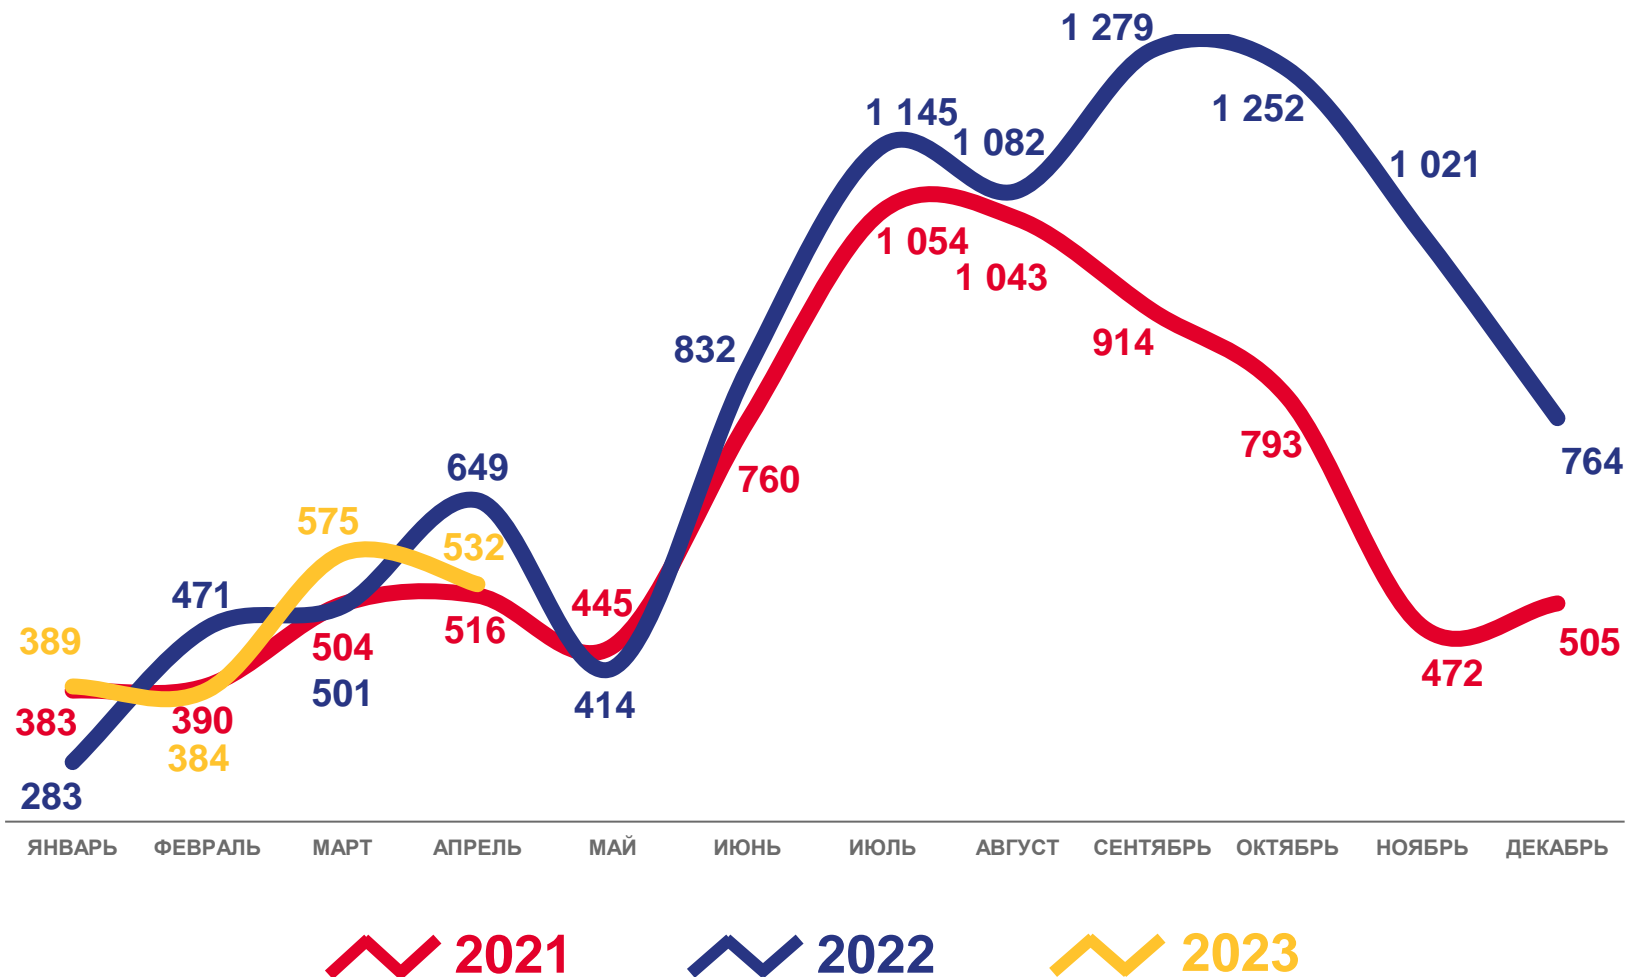

ЧИСЛО ЗАРЕГИСТРИРОВАННЫХ БРАКОВ

ЕДИНИЦ

Брачность

1 880 браков

Число зарегистрированных браков за январь-апрель 2023

1 904 брака

Число зарегистрированных браков за январь-апрель 2022

98,7 %

К январю-апрелю 2022 года

5,5 ‰ в расчете на 1 000 человек населения

Коэффициент брачности за январь-апрель 2023