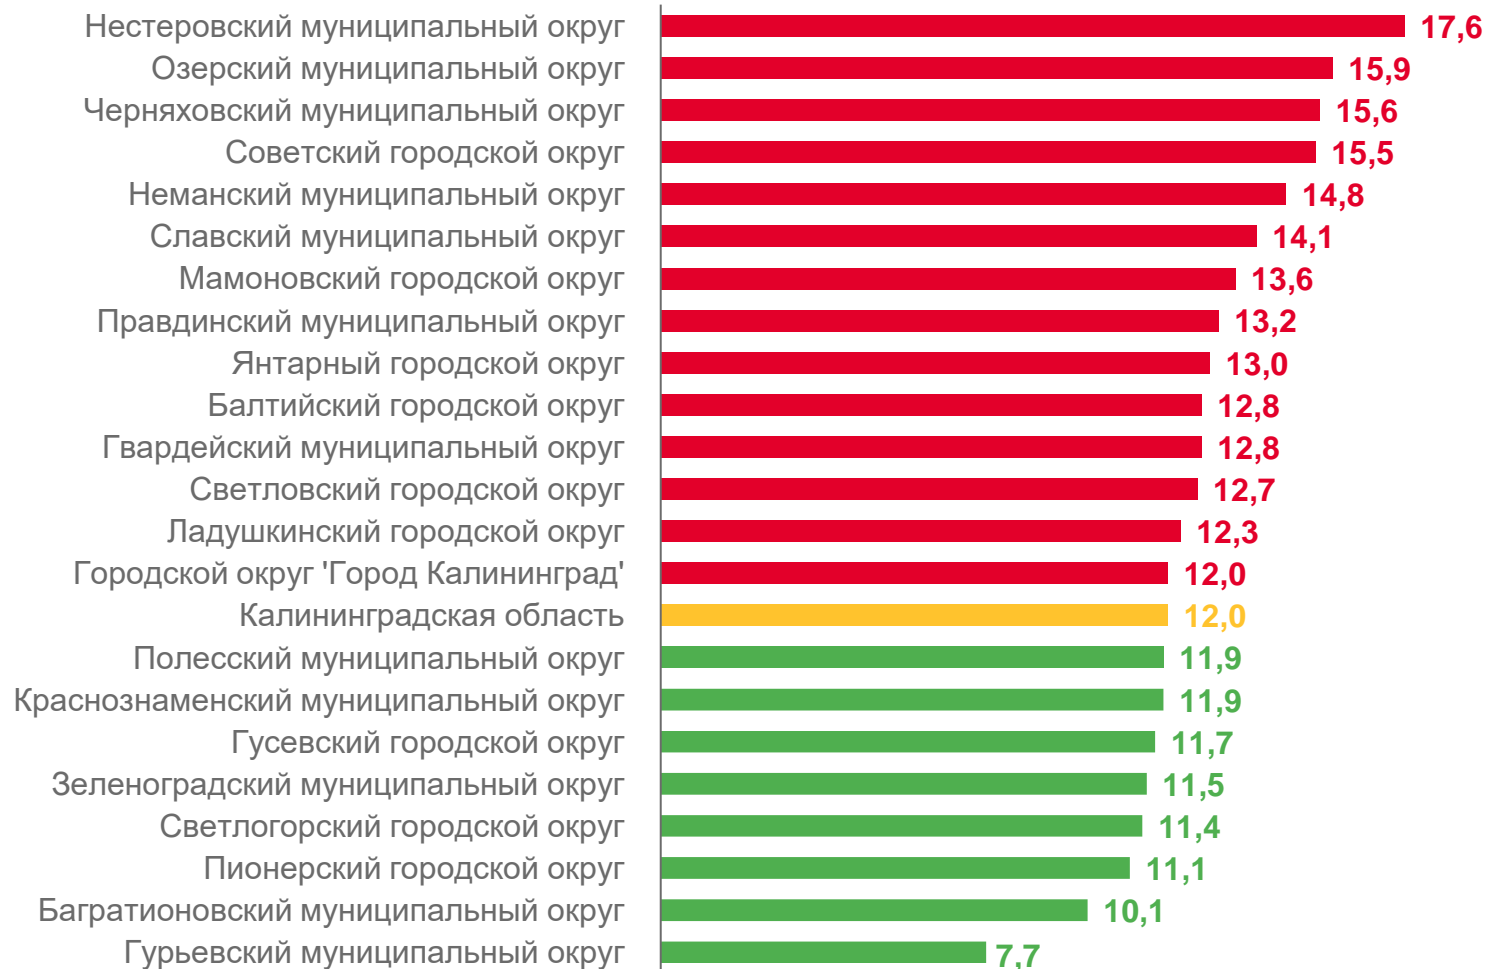

2023 год

январь-апрель

8 муниципальных образований

значение показателя **ниже**,
чем в среднем по области

14 муниципальных образований

значение показателя **выше**,
чем в среднем по области

РАСПРЕДЕЛЕНИЕ ЗАРЕГИСТРИРОВАННЫХ УМЕРШИХ